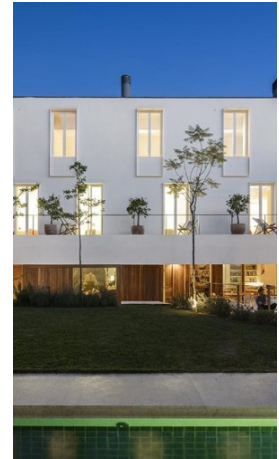

OS NOSSOS CLIENTES

Na DeepBlue desenvolvemos um portfólio internacional de clientes em setores de mercado que incluem hotéis e empreendimentos de turismo, comércio de alta qualidade, saúde e bem-estar, museus e galerias de arte, e indústria.

Os nossos projetos abrangem áreas tão diversas como o desenvolvimento de conceitos de iluminação e sistemas de controlo para iluminar objetos antigos na Biblioteca Nacional em Lisboa, o desenvolvimento de produtos e a gestão do projeto de renovação da iluminação de uma cadeia de lojas com mais de 100 espaços comerciais, e a gestão da implementação de um projeto piloto num ambiente industrial de alto risco.

O elemento unificador é sempre a utilização da luz e o desenvolvimento de soluções de iluminação que definem e valorizam os espaços da forma mais sustentável.